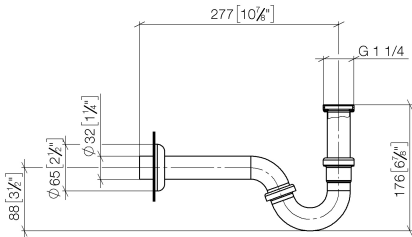

Siphon for bidet 1 1/4" - Matte Black

IMO

10 050 970

• rosette Ø 65 mm

Fits: IMO, LULU, MADISON, MEM, TARA,  
CL.1, LISSÉ, VAIA, META, CYO

	Matte Black	10 050 970-33
	Chrome	10 050 970-00
	Brushed Platinum	10 050 970-06
	Platinum	10 050 970-08
	Durabass (23kt Gold)	10 050 970-09
	Dark Chrome	10 050 970-19
	Light Gold	10 050 970-26
	Brushed Light Gold	10 050 970-27
	Brushed Durabass (23kt Gold)	10 050 970-28
	Brushed Bronze	10 050 970-42
	Brushed Champagne (22kt Gold)	10 050 970-46
	Champagne (22kt Gold)	10 050 970-47
	Brushed Chrome	10 050 970-93
	Brushed Dark Platinum	10 050 970-99

10 050 970

mm [inches]

10 050 970

Parts for other finishes can be found here: [Chrome](#)

### Spare parts list

No.	Item Number	Name	Quantity used	Delivery time
1	09 14 05 018 90	seal	2	2
2	09 28 23 011-33	pipe	1	60
3	09 23 30 021-33	nut	3	60
4	09 14 20 006 90	seal	1	2
5	09 14 05 027 90	seal	1	2
6	09 28 23 029-33	pipe	1	60
7	09 28 23 013-33	pipe	1	60
8	09 27 01 013-33	rosette	1	60